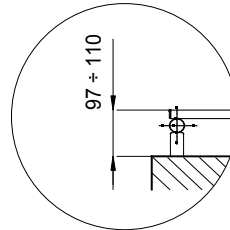

De Cordivari Lucy Wide, horizontale NeoDesign radiator is samengesteld uit verticale ronde collectoren, waar ronde horizontale verwarmingselementen (Pijp op pijp uitvoering) op zijn gelast. Lucy is uitgevoerd in gepoedercoat carbon staal en verkrijgbaar in horizontale (Wide) en verticale uitvoering. De radiator kan worden verfraaid met diverse accessoires, zoals een breed assortiment van Design kranen.

Deze nieuwe serie heeft geleid tot een verrassende generatie handdoek-warmers en is een verfijnde uitvoering van de alom bekende handdoekradiatoren.

12 ELEMENTEN

19 ELEMENTEN

DRL ART.NR.	OMSCHRIJVING (mm)	SERIE	AANTAL ELEM.	HOOGTE H (MM)	LENGTE L (mm)	H.O.H I (mm)	DIEPTE D1 (mm)	DIEPTE D2 (mm)	DIEPTE D3 (mm)	GEWICHT (kg)	INHOUD (l)	VERMOGEN Watt 175/65/20
303101	LUCY Wide 400x1200	NeoDesign	12	400	1200	1170	48	97-110	64-77	8,1	3,2	585
303102	LUCY Wide 400x1400	NeoDesign	12	400	1400	1370	48	97-110	64-77	9,0	3,6	701
303103	LUCY Wide 575x1200	NeoDesign	19	575	1200	1170	48	97-110	64-77	12,6	5,0	901
303104	LUCY Wide 575x1400	NeoDesign	19	575	1400	1370	48	97-110	64-77	14,2	5,7	1091

- **Materiaal:** Verticale collectoren uitgevoerd in gecoat carbonstaal met een diameter van \varnothing 30 mm. Horizontale verwarmingselementen in gecoat carbonstaal \varnothing 18 mm.
- **Hoogte:** 400 en 575 mm.
- **Lengte:** 1200 en 1400 mm.
- **Dieptes:** Diepte radiator: 48 mm (D1). Afstand vanaf de muur tot voorkant radiator: 97-110 mm (D2). Afstand vanaf de muur tot het hart van de aansluiting: 64-77 mm.
- **Aansluitingen:** (2x 1/2") A/R + (1x 1/2") ontluchter.
- **P. Max:** 8 bar.
- **Werking:** Centrale verwarming.
- **T. Max:** 110°C.
- **Montageset:** Wandbeugel, ontluchter, zeskant sleutel, pluggen en schroeven voor montage in volle steen of holle wand en gebruikershandleiding.
- **Verpakking:** Beschermd d.m.v. recyclebaar karton, voorzien van polyethyleen folie.