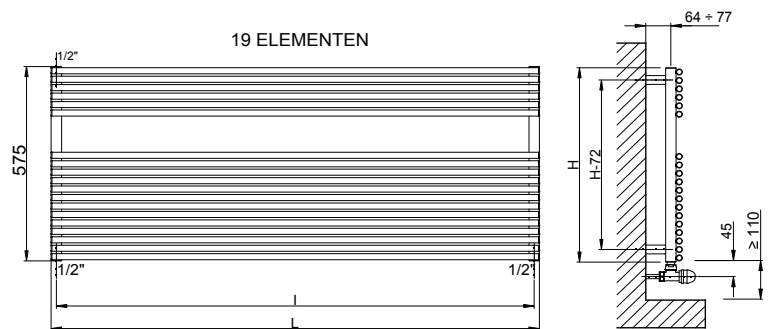

De Cordivari Lucy Wide, horizontale NeoDesign radiator is samengesteld uit verticale ronde collectoren, waar ronde horizontale verwarmingselementen (Pijp op pijp uitvoering) op zijn gelast. Lucy is uitgevoerd in gepoedercoat carbon staal en verkrijgbaar in horizontale (Wide) en verticale uitvoering. De radiator kan worden verfraaid met diverse accessoires, zoals een breed assortiment van Design kranen.

Deze nieuwe serie heeft geleid tot een verrassende generatie handdoek-warmers en is een verfijnde uitvoering van de alom bekende handdoekradiatoren.

12 ELEMENTEN

19 ELEMENTEN

DRL ART.NR.	OMSCHRIJVING (mm)	SERIE	AANTAL ELEM.	HOOGTE H (MM)	LENGTE L (mm)	H.O.H I (mm)	DIEPTE D1 (mm)	DIEPTE D2 (mm)	DIEPTE D3 (mm)	GEWICHT (kg)	INHOUD (l)	VERMOGEN Watt 175/65/20
303101	LUCY Wide 400x1200	NeoDesign	12	400	1200	1170	48	97-110	64-77	8,1	3,2	585
303102	LUCY Wide 400x1400	NeoDesign	12	400	1400	1370	48	97-110	64-77	9,0	3,6	701
303103	LUCY Wide 575x1200	NeoDesign	19	575	1200	1170	48	97-110	64-77	12,6	5,0	901
303104	LUCY Wide 575x1400	NeoDesign	19	575	1400	1370	48	97-110	64-77	14,2	5,7	1091

- **Materiaal:** Verticale collectoren uitgevoerd in gecoat carbonstaal met een diameter van \varnothing 30 mm. Horizontale verwarmingselementen in gecoat carbonstaal \varnothing 18 mm.
- **Hoogte:** 400 en 575 mm.
- **Lengte:** 1200 en 1400 mm.
- **Dieptes:** Diepte radiator: 48 mm (D1). Afstand vanaf de muur tot voorkant radiator: 97-110 mm (D2). Afstand vanaf de muur tot het hart van de aansluiting: 64-77 mm.
- **Aansluitingen:** (2x 1/2") A/R + (1x 1/2") ontluchter.
- **P. Max:** 8 bar.
- **Werking:** Centrale verwarming.
- **T. Max:** 110°C.
- **Montageset:** Wandbeugel, ontluchter, zeskant sleutel, pluggen en schroeven voor montage in volle steen of holle wand en gebruikershandleiding.
- **Verpakking:** Beschermd d.m.v. recyclebaar karton, voorzien van polyethyleen folie.