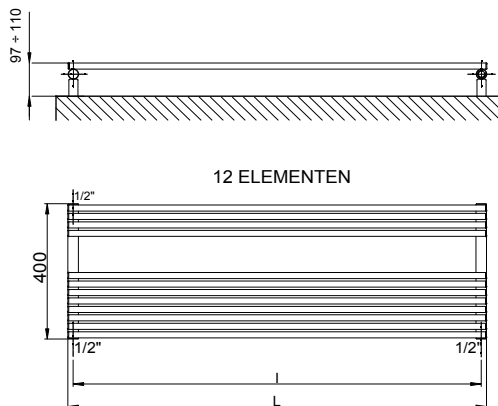

De Cordivari Lucy Wide, horizontale NeoDesign radiator is samengesteld uit verticale ronde collectoren, waar ronde horizontale verwarmingselementen (Pijp op pijp uitvoering) op zijn gelast. Lucy is uitgevoerd in gepoedercoat carbon staal en verkrijgbaar in horizontale (Wide) en verticale uitvoering. De radiator kan worden verfraaid met diverse accessoires, zoals een breed assortiment van Design kranen.

Deze nieuwe serie heeft geleid tot een verrassende generatie handdoek-warmers en is een verfijnde uitvoering van de alom bekende handdoekradiatoren.

12 ELEMENTEN

19 ELEMENTEN

DRL ART.NR.	OMSCHRIJVING (mm)	SERIE	AANTAL ELEM.	HOOGTE H (MM)	LENGTE L (mm)	H.O.H I (mm)	DIEPTE D1 (mm)	DIEPTE D2 (mm)	DIEPTE D3 (mm)	GEWICHT (kg)	INHOUD (l)	VERMOGEN Watt 175/65/20
303101	LUCY Wide 400x1200	NeoDesign	12	400	1200	1170	48	97-110	64-77	8,1	3,2	585
303102	LUCY Wide 400x1400	NeoDesign	12	400	1400	1370	48	97-110	64-77	9,0	3,6	701
303103	LUCY Wide 575x1200	NeoDesign	19	575	1200	1170	48	97-110	64-77	12,6	5,0	901
303104	LUCY Wide 575x1400	NeoDesign	19	575	1400	1370	48	97-110	64-77	14,2	5,7	1091

- **Materiaal:** Verticale collectoren uitgevoerd in gecoat carbonstaal met een diameter van \varnothing 30 mm. Horizontale verwarmingselementen in gecoat carbonstaal \varnothing 18 mm.
- **Hoogte:** 400 en 575 mm.
- **Lengte:** 1200 en 1400 mm.
- **Dieptes:** Diepte radiator: 48 mm (D1). Afstand vanaf de muur tot voorkant radiator: 97-110 mm (D2). Afstand vanaf de muur tot het hart van de aansluiting: 64-77 mm.
- **Aansluitingen:** (2x 1/2") A/R + (1x 1/2") ontluchter.
- **P. Max:** 8 bar.
- **Werking:** Centrale verwarming.
- **T. Max:** 110°C.
- **Montageset:** Wandbeugel, ontluchter, zeskant sleutel, pluggen en schroeven voor montage in volle steen of holle wand en gebruikershandleiding.
- **Verpakking:** Beschermd d.m.v. recyclebaar karton, voorzien van polyethyleen folie.